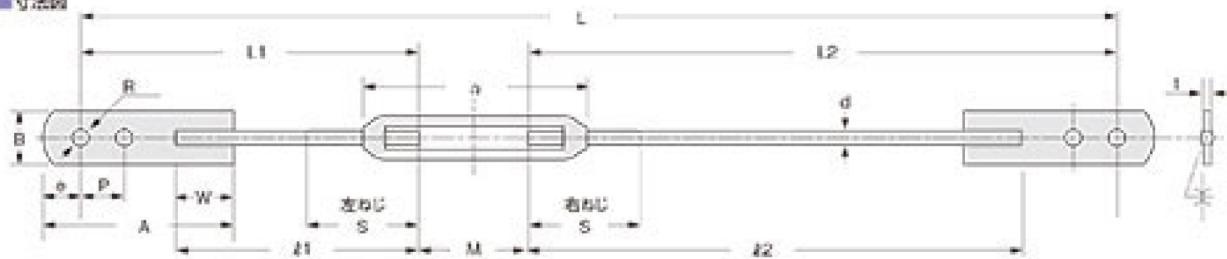

ナニワブレースM24

■寸法図

■ M24

単位：mm

ねじの呼び	軸径	ねじ長さ	中あき	枠長	羽子板サイズ						
	d	S	M	a	t	B	A	e	P	W	R
M24	21.88	175	170	350	9	77	280	50	60	85	21.5

☆その他の材質、表面処理（メッキ、赤錆塗装）のご用命につきましては、お問い合わせください。